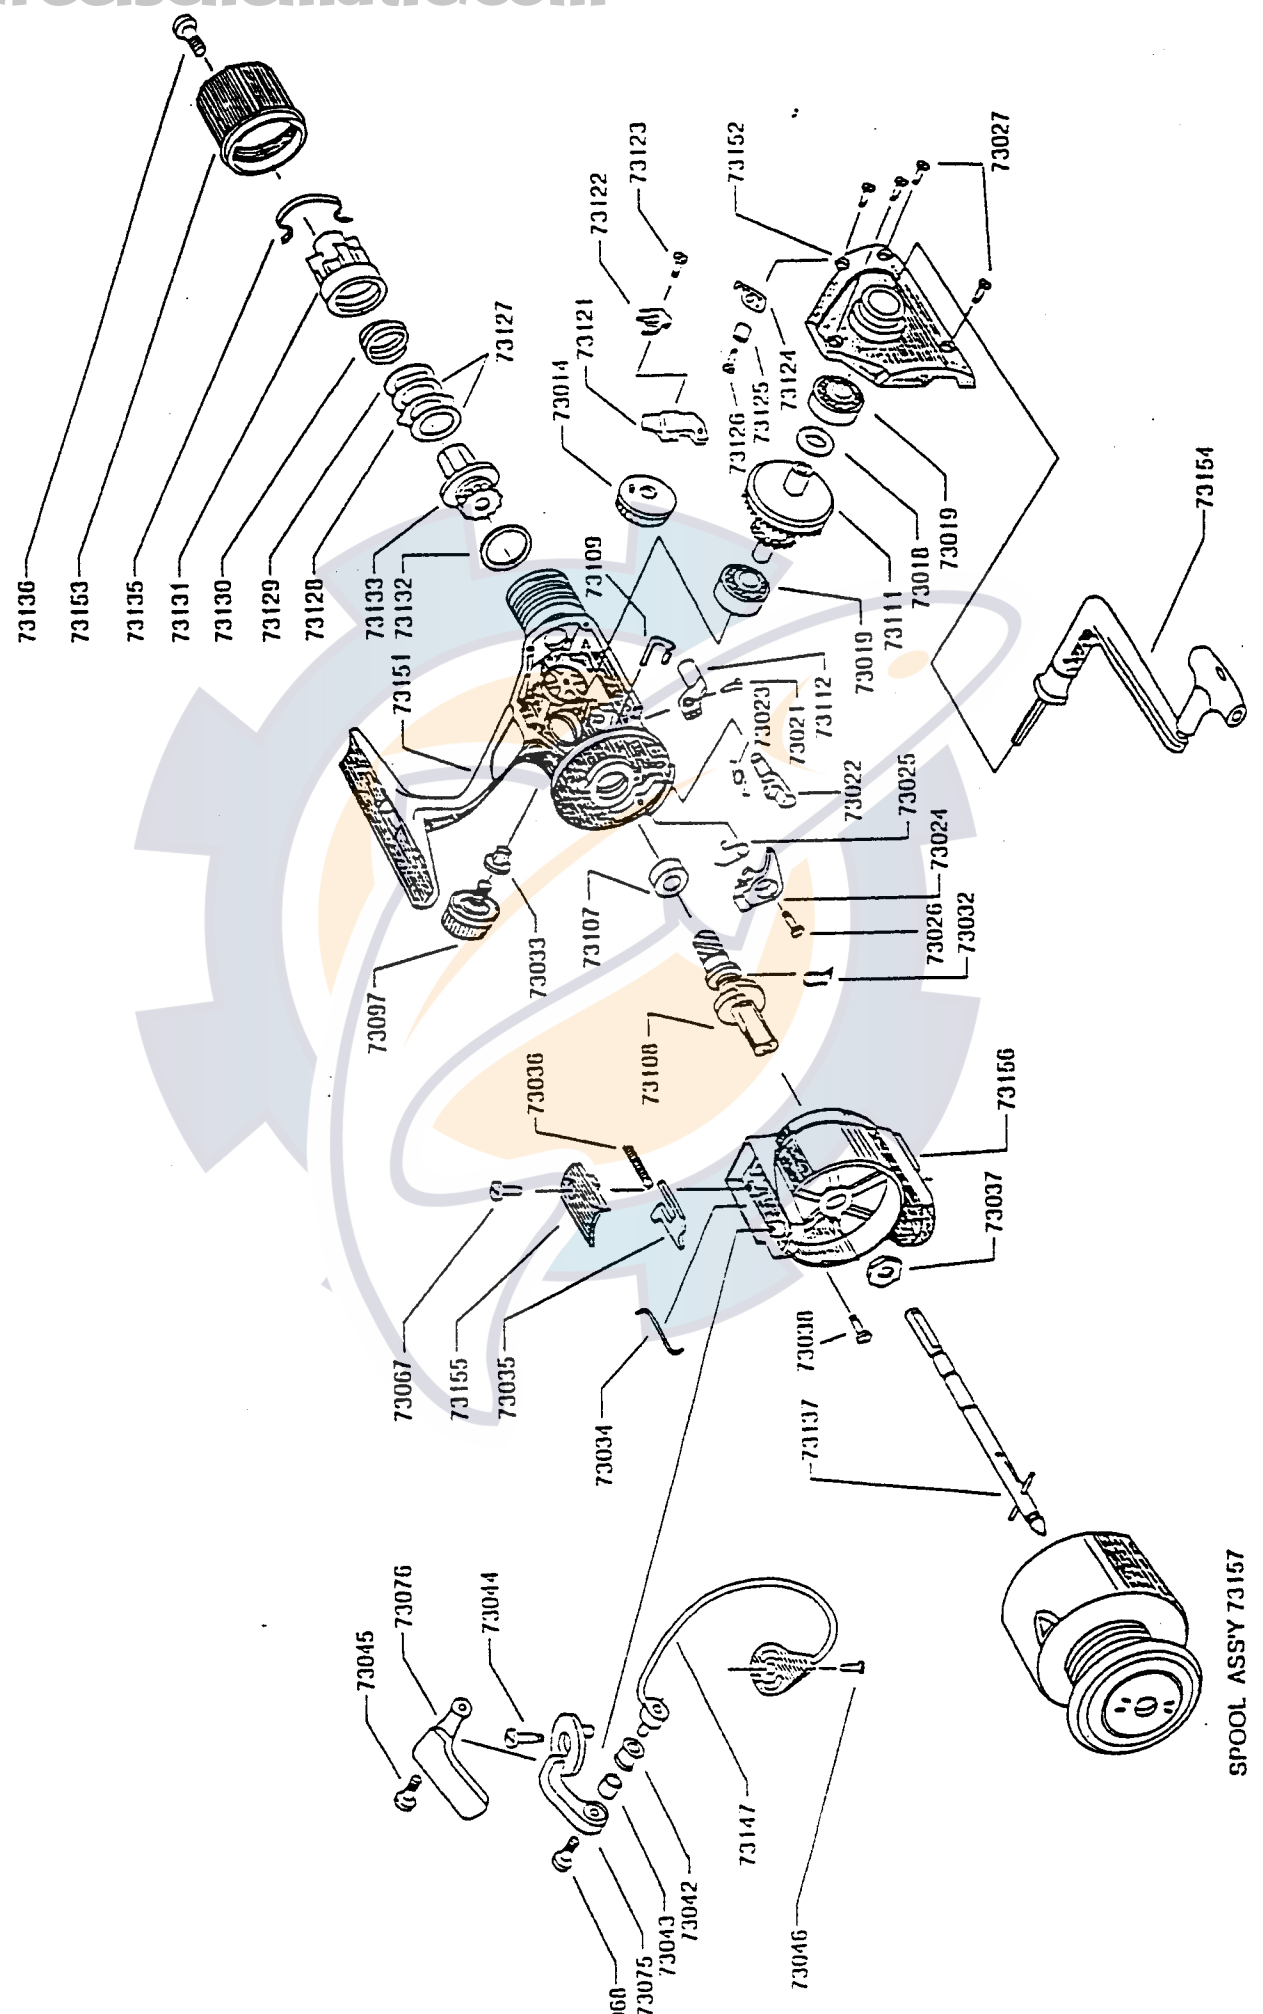

ACCU BALANCE ES 300

ACCU BALANCE ES 300

SPOOL ASSY 73157